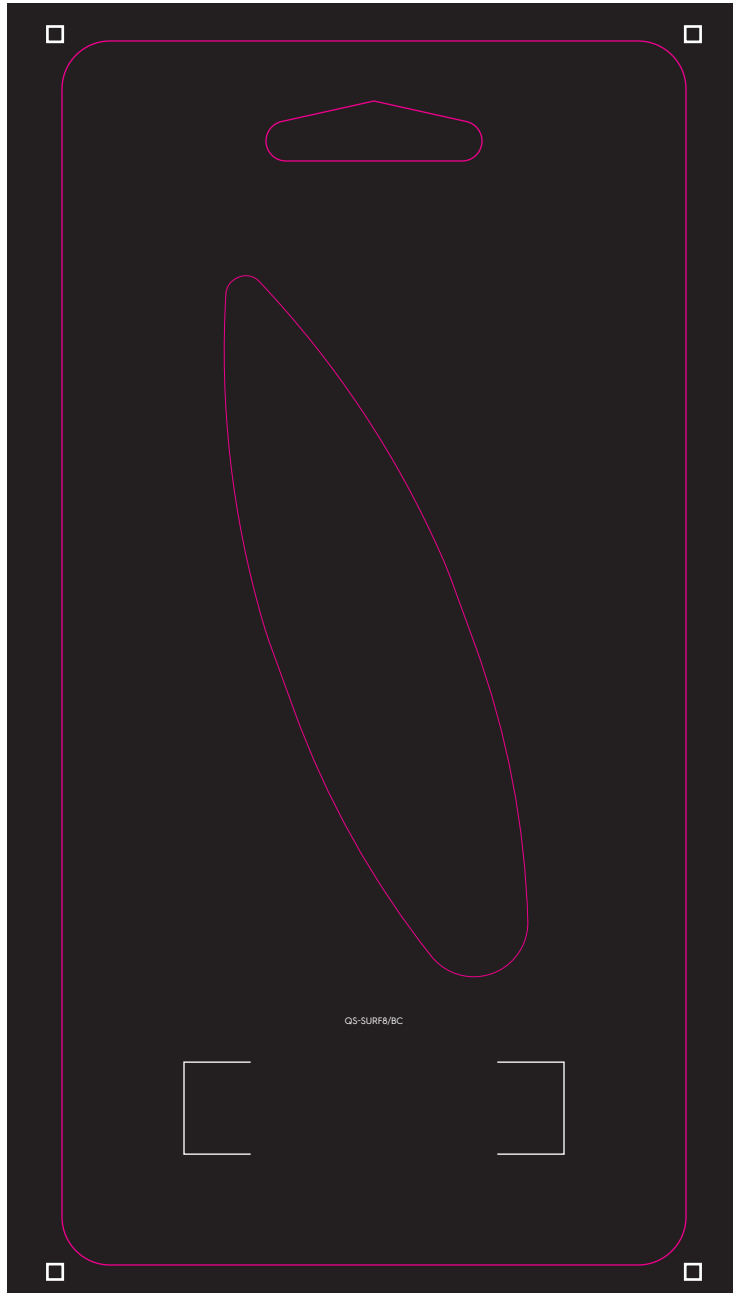

8GB*
8GO*

SUREDRIVE®

USB FLASH DRIVE
DISQUE À MÉMOIRE FLASH USB

Inside Front

Inside Back

Back

SURFDRIVE

**USB FLASH DRIVE
DISQUE À MÉMOIRE FLASH USB**

The Quiksilver SurfDrive® uses official graphics on the original and innovative surfboard USB flash drive. Simply pull both ends of the flash drive apart, to expose the USB connector.

Le SurfDrive^{MD} Quiksilver utilise le graphisme officiel sur le disque à mémoire flash USB original et innovant en forme de planche de surf. Tirez simplement sur les deux extrémités du disque à mémoire flash pour libérer le connecteur USB.